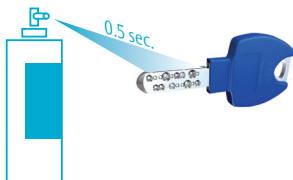

ASSA ABLOY

KESO Spray

Wartung – Maintenance

New
Formula

ASSA ABLOY,
the global leader in
door opening solutions.

KESO mechanische Zylinder
KESO cylindre mécanique
KESO mechanic cylinder

1.

2.

KESO mechatronische Zylinder
KESO cylindre mécatronique
KESO mechatronic cylinder

1.

2.

D Für die Pflege von KESO-Zylindern darf ausschliesslich der KESO-Spray verwendet werden. Andere Pflegeprodukte können den Zylindern schaden. Die Garantieansprüche verfallen.