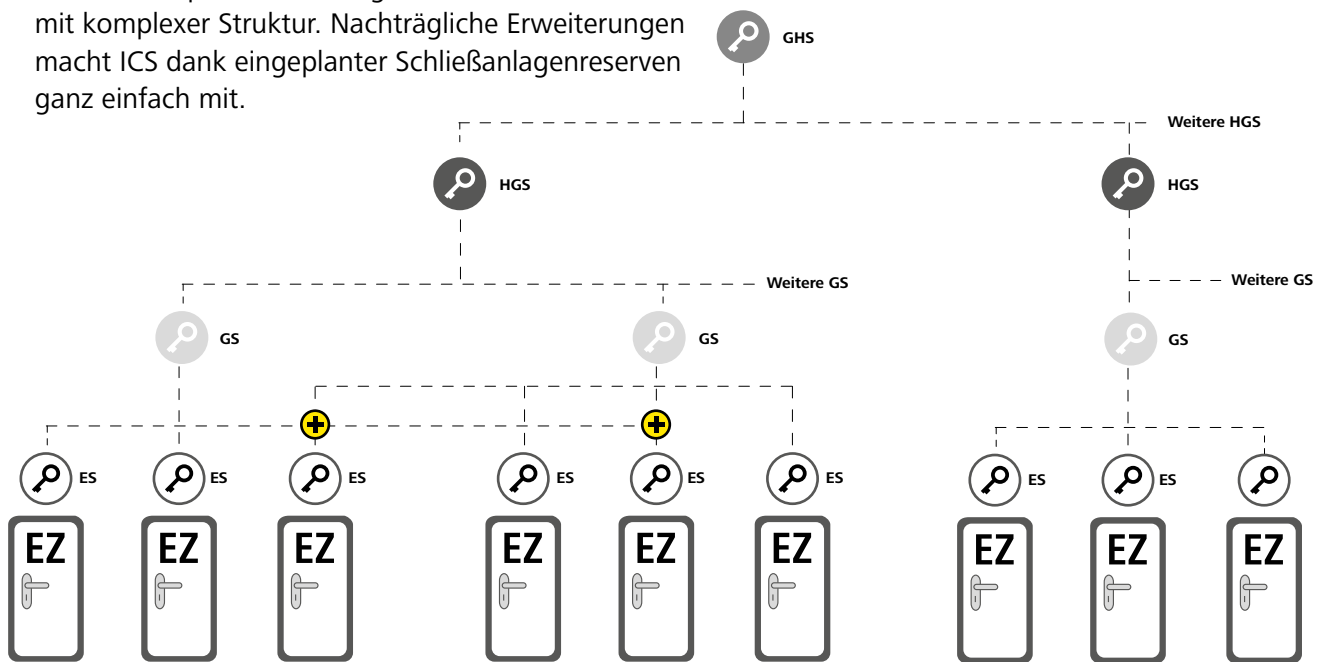

Schließpläne erarbeitet EVVA mit seinen Projektpartnern seit beinahe 100 Jahren mit viel Know-how und großem Erfolg.

ICS mit seinen Codierungs-Merkmalen Längsprofil, Kurvenabfrage und innen liegende Abfrageelemente ist besonders auch für sehr große Objekte geeignet, die Sonderberechtigung in der Schließhierarchie berücksichtigen müssen.

Beispiel Wohnhausanlage

Für Wohnungszyylinder sind Schließanlagen-Reserven vorgeplant. Bei Verlust eines Eigenschlüssels (ES) kann dieser durch einen neuen Eigenschlüssel ersetzt werden, der wieder alle Gesamt-Zentralzylinder und Zentralzylinder sperrt.

Weitere Hauseingänge

Zentraler Zugang

Gemeinschaftsraum

- T-HS** | Technik-Hauptschlüssel
- T-GS** | Technik-Gruppenschlüssel
- T-ES** | Technik-Eigenschlüssel
- ES** | Eigenschlüssel
- GZ** | Gesamt-Zentralzylinder
- ZZ** | Zentralzylinder
- EZ** | Wohnungstürzylinder
- TZ** | Technikraumzylinder

Beispiel Firmengebäude

General-Hauptschlüsselanlage mit komplexer Struktur. Nachträgliche Erweiterungen macht ICS dank eingepplanter Schließanlagenreserven ganz einfach mit.

-  **GHS** | General-Hauptschlüssel
-  **HGS** | Haupt-Gruppenschlüssel
-  **GS** | Gruppenschlüssel
-  **ES** | Eigenschlüssel
-  **EZ** | Einzelzylinder
-  **+** | Sonderberechtigungen