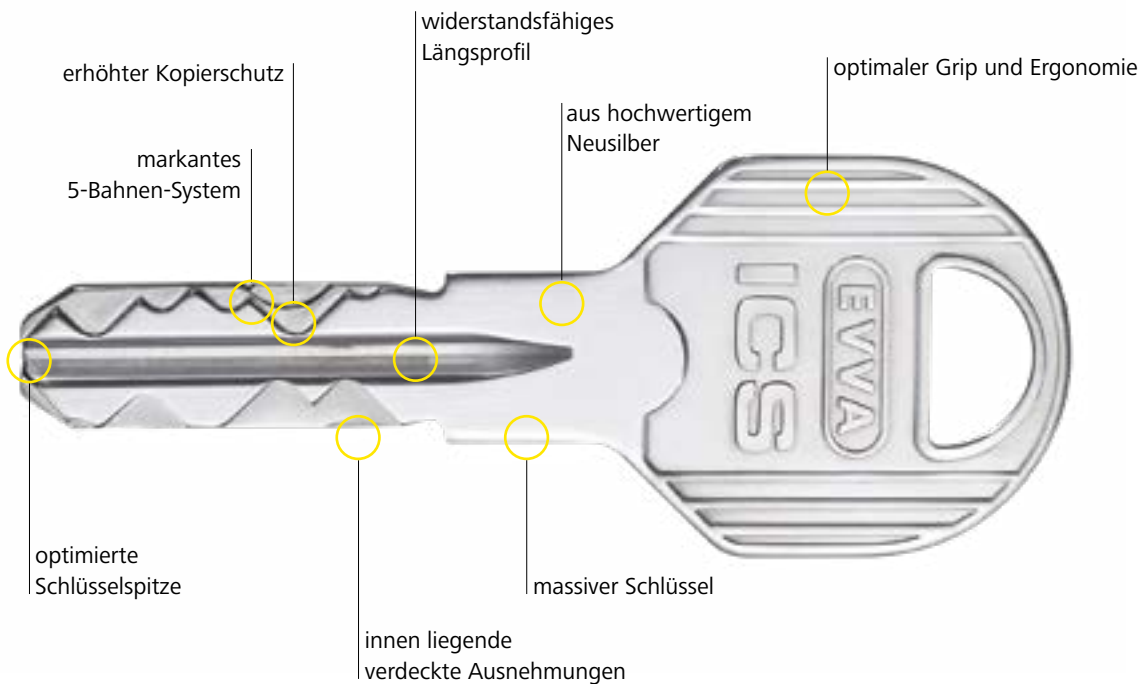

ICS ist ideal für komplex strukturierte Schließanlagen mit einer Vielzahl an unterschiedlichen Nutzergruppen. Beispielsweise in Bürogebäuden, Hotelbetrieben, Vereinen, Studentenwohn- und Pflegeheimen. Gemeinsam mit seinen qualifizierten Partnern stattet EVVA seit hundert Jahren Objekte weltweit mit Sicherheitstechnik aus.

Primetower | CH

BG/BRG Pichelmayergasse | AT

ICS. Ein System, viele Details

ICS bietet unterschiedliche Sperrtechnologien für hohen Schutz: das widerstandsfähige Längsprofil und das markante Bahnen-System mit innen liegenden Ausnehmungen. Die Abfrage erfolgt dabei in 5 Bahnen durch 13 gefederte Sperrelemente und das widerstandsfähige Längsprofil und sorgt so für hohe Sicherheit. Als Wendeschlüssel sorgt ICS für Komfort, die Schlüsseldicke von 3 mm und die hochwertige Neusilber-Legierung machen den Schlüssel widerstandsfähig und verschleißarm.