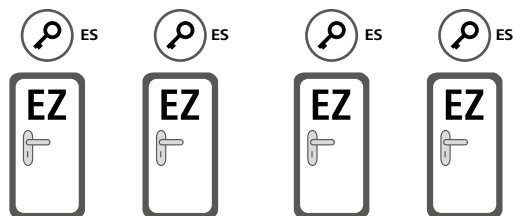

Jedem Raum seinen Zylinder

Doppelzylinder

eignen sich für Innen- und Außentüren und sind mit zahlreichen Ausführungen und Optionen konfigurierbar.

Schalterzylinder

betätigen Steuerungselemente wie z.B. in Liftanlagen.

Hebelzylinder

für Brieffachanlagen und sichere Verwahrung in Vitrinen und Kästen.

Halbzylinder

passen in Schranken, Schlüsselschalter, Lifte und in zahlreichen anderen Situationen.

ICS. Schließanlagen & Struktur

Schließpläne erarbeitet EVVA mit seinen Projektpartnern seit beinahe 100 Jahren mit viel Know-how und großem Erfolg.

ICS mit seinen Codierungs-Merkmalen Längsprofil, Kurvenabfrage und innen liegende Abfrageelemente ist besonders auch für sehr große Objekte geeignet, die Sonderberechtigung in der Schließhierarchie berücksichtigen müssen.

Beispiel Wohnhausanlage

Für Wohnungszyylinder sind Schließanlagen-Reserven vorgeplant. Bei Verlust eines Eigenschlüssels (ES) kann dieser durch einen neuen Eigenschlüssel ersetzt werden, der wieder alle Gesamt-Zentralzylinder und Zentralzylinder sperrt.