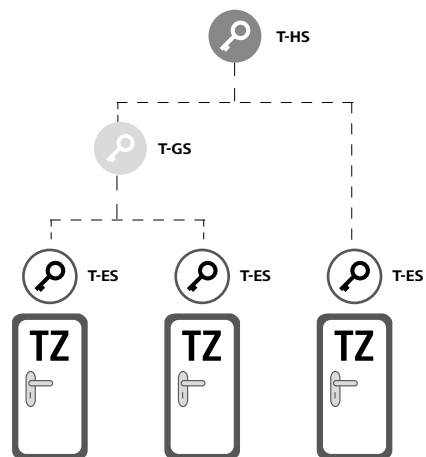

Schließpläne erarbeitet EVVA mit seinen Projektpartnern seit beinahe 100 Jahren mit viel Know-how und großem Erfolg.

ICS mit seinen Codierungs-Merkmalen Längsprofil, Kurvenabfrage und innen liegende Abfrageelemente ist besonders auch für sehr große Objekte geeignet, die Sonderberechtigung in der Schließhierarchie berücksichtigen müssen.

Beispiel Wohnhausanlage

Für Wohnungszyylinder sind Schließanlagen-Reserven vorgeplant. Bei Verlust eines Eigenschlüssels (ES) kann dieser durch einen neuen Eigenschlüssel ersetzt werden, der wieder alle Gesamt-Zentralzylinder und Zentralzylinder sperrt.

Weitere Hauseingänge

Zentraler Zugang

Gemeinschaftsraum

- T-HS** | Technik-Hauptschlüssel
- T-GS** | Technik-Gruppenschlüssel
- T-ES** | Technik-Eigenschlüssel
- ES** | Eigenschlüssel
- GZ** | Gesamt-Zentralzylinder
- ZZ** | Zentralzylinder
- EZ** | Wohnungstürzylinder
- TZ** | Technikraumzylinder