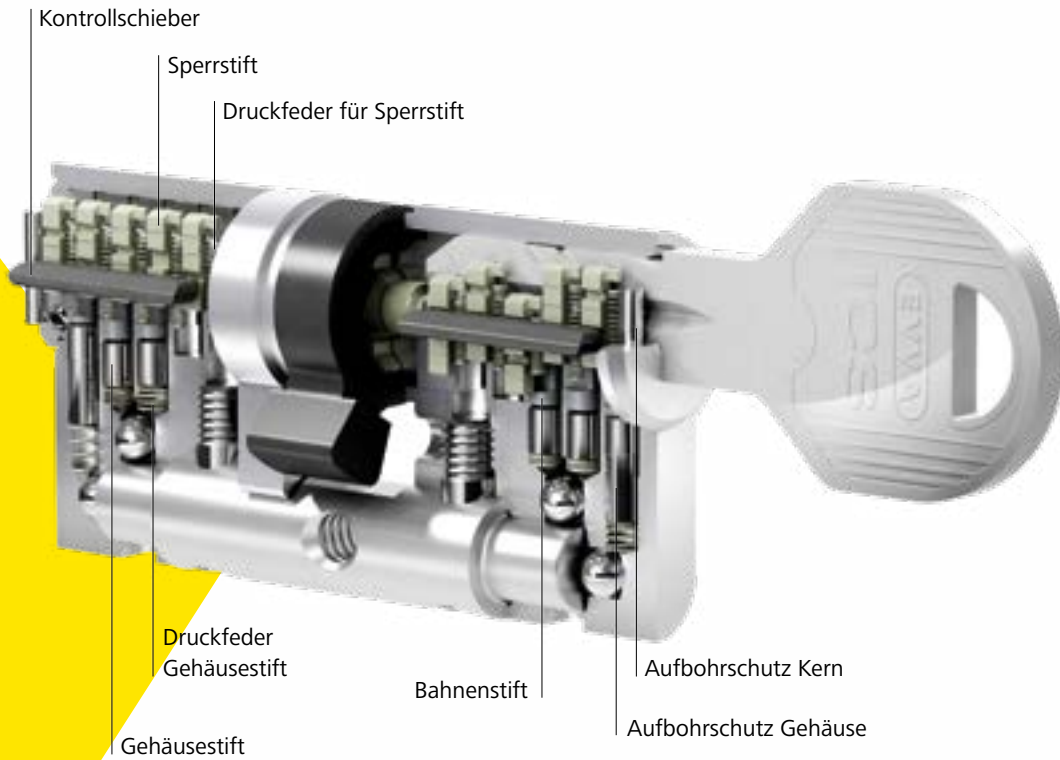

Rundum geschützt

Nachschlüssel, Nachzylinder sowie Schließpläne sind bei berechtigten EVVA-Partnern und nur mit entsprechendem Legitimationsnachweis, der EVVA-Sicherungskarte, erhältlich.

Profitieren Sie von den Sicherheitsmerkmalen

Die verlässlichen Technologien des ICS-Zylinders bieten einen nachhaltigen Schutz gegen illegale Öffnungsmethoden.