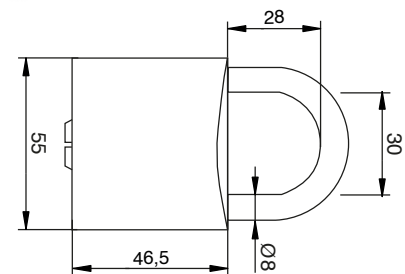

Maße

- Standard-Bügelhöhe: 28 mm
- lichte Breite: 30 mm
- Bügel: Ø 8 mm
- Gehäusebreite: 55 mm

Technische Merkmale

- 6 gefederte massive Stifzuhaltungen je Seite und bis zu 8 federlos gesteuerte Radialstifte auf 2 Schließebenen
- 6-Stift System in 5-Stift-Abmessung
- serienmäßiger Aufbohr- und Pickingschutz durch gehärtete, rostfreie Spezialstifte
- Profilabfrage durch Fangstiftfunktion (Manipulationsschutz)
- Kreuznut am Kern
- Kernstifte aus rostfreiem Stahl
- verstärkte Schlüsselführung durch Spezialzylinderkerne
- ohne Zwangsschließung
- nach DIN 18252 und EN 1303 gefertigt
- Patentschutz bis mindestens 2029

Schlüssel

- Schlüsseldicke: 3,4 mm
- erhöhte Verschleißfestigkeit durch Neusilbermaterial
- ergonomisch geformter Schlüsselkopf für besseren Griff
- 13,3 mm Schlüsselhals für die Kombination aller gängigen Schutzbeschläge
- abgerundete Schlüsselspitze für besseren Einführkomfort
- modernes Schlüsseldesign